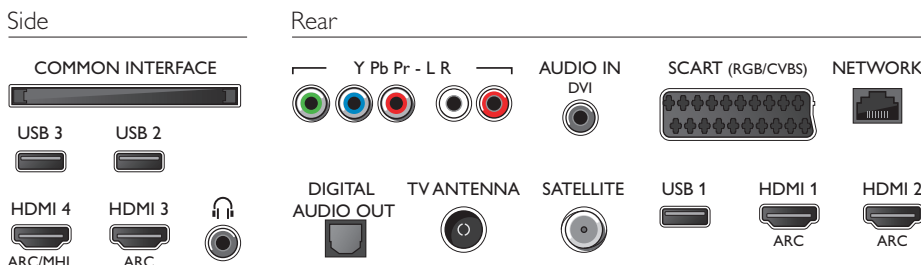

Dimensioni (lxpxa)

- Dimensioni confezione (L x A x P): 1338 x 840 x 160 mm
- Ampiezza del piedistallo TV: 1239,2 mm
- Dimensioni set (L x A x P): 1239 x 723 x 85 mm
- Dimensioni apparecchio con supporto (L x A x P): 1239 x 773 x 235 mm
- Peso del prodotto: 16,1 Kg
- Peso prodotto (+ supporto): 16,8 Kg
- Peso incluso imballaggio: 21,6 Kg
- Compatibile con montaggio a parete VESA: 400 x 200 mm

Accessori

- Accessori inclusi: Telecomando, 2 batterie AA, Piedistallo da tavolo, Cavo alimentazione, Guida rapida, Brochure legale e per la sicurezza

Connections

Data di rilascio
2018-04-27

Versione: 13.0.1