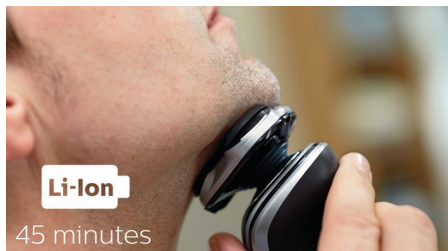

45 minuti di rasatura senza filo

Con un'ora di ricarica, avrai un'autonomia di oltre 45 minuti, per circa 15 rasature. In alternativa, collega il dispositivo all'alimentazione.