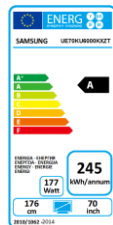

UHD UPSCALING

Dettagli perfetti, da ogni sorgente

HDR

Più Luminosità. Più vicini alla realtà

SMART TV 2016

Semplicità e Velocità. Powered By Tizen

TV UHD 70" Serie 6 Flat

I TV UHD Samsung rappresentano il massimo della risoluzione, per un'esperienza visiva di qualità, con prestazioni Smart e di condivisione immediate e veloci, grazie a:

- o **Qualità d'Immagine UHD** senza compromessi
- o **Design Ultra Slim**, elegante da ogni lato
- o Esperienza **Smart** più facile, veloce e divertente. Powered by Tizen

QUALITÀ D'IMMAGINE

UHD Upscaling ottimizza ogni tipo di contenuto alla qualità d'immagine UHD.

HDR, più luminosità alle immagini per scene mai così reali.

UHD Dimming, per il controllo di Colore, Luminosità, Contrasto e Dettagli in ogni zona dello schermo.

DESIGN

Ultra Slim Design, spessore ridotto per un look Minimal & elegante.

Cornice Supersottile, per allargare i confini del divertimento.

SMART

Prestazioni, con Tizen tutto è più veloce. Accensione TV, lancio App & Switch sorgente.

Convergenza in soli 2 click, per condividere i propri contenuti sul TV.

Semplicità, l'interfaccia 2016 facilita il divertimento, con un solo punto d'accesso.

4K ULTRA HD