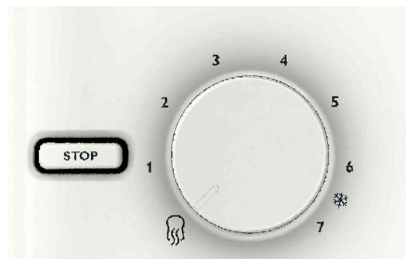

Facilità di utilizzo

- Vassoio delle briciole a scorrimento per una facile pulizia
- Pareti fredde: freddo fuori per toast caldi dentro

Toast dalla doratura perfetta

- 7 livelli di doratura per i propri gusti
- Riscaldamento per scaldare i toast in pochi secondi
- Scongelamento per tostare il pane congelato
- 2 fessure ampie per tostare le fette
- 4 funzioni in 1 (riscaldamento/scongelamento/annulla/7 livelli di doratura)
- Annulla: per interrompere il processo quando si vuole

PHILIPS

Tostapane
2 fessure Compatto, Bianco e beige, Riscaldamento, griglia per sandwich

HD2597/00

In evidenza

2 fessure ampie

2 fessure ampie per tostare fette spesse o sottili.

4 funzioni in 1

4 funzioni in 1 (riscaldamento/scongellamento/annulla/7 livelli di doratura)

7 livelli di doratura

7 livelli di doratura per i propri gusti.

Funzione di annullamento

Annulla: per interrompere il processo quando si vuole premendo il pulsante di arresto.

Pareti fredde

Pareti fredde: freddo fuori per toast caldi dentro.

Funzione di scongelamento

Scongellamento per tostare il pane congelato.

Funzione di riscaldamento

Riscaldamento per scaldare i toast in pochi secondi.

Vassoio delle briciole a scorrimento

Vassoio delle briciole a scorrimento per una facile pulizia.