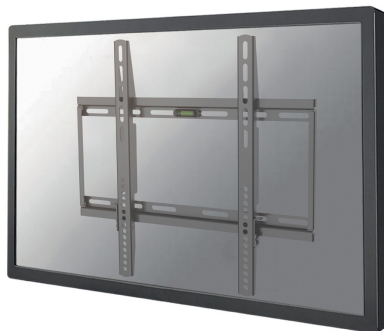

PLASMA-WKIT1

PLASMA-WKIT1 è un pacchetto completo con accessori per LCD/LED/Plasma televisori a 55" (140 cm).

COMPLETA 7-IN-1 STARTER KIT NEOMOUNTS

SPECIFICAZIONI

Colore	Nero
Dim. max. schermo	55
Dim. min. schermo	23
Distanza dalla parete	3,2 cm
Garanzia	5 anni
Massimo VESA	400x400 mm
Minimo VESA	100x100 mm
Modello VESA	100x100 100x200 200x100 200x200 200x300 200x400 300x100 300x200 300x300 400x400 400x300
Peso massimo	75
Peso minimo	0
Regolazione altezza	Nessuno
Schermi	1
Tipologia	Fisso
EAN code	8717371442606

Il montaggio a parete Neomounts by Newstar, modello PLASMA-WKIT1 consente di collegare uno schermo a LED sul muro.

Il PLASMA-WKIT1 è un pacchetto completo di accessori per il vostro televisore:

- Una staffa da parete piatta (compresi accessori)
- 1 Cavo HDMI 3m
- 1 cavo per antenna RF di 3 metri
- 1 calzino copri cavi
- 1 bottiglia di detersivo
- 1 spazzola di pulizia
- 1 panno in microfibra

Questo supporto di soli 32 millimetri di profondità renderà la vostra TV LED un tutt'uno con la parete. La distanza può essere aumentata fino a 40 mm utilizzando le boccole in dotazione. Il PLASMA-WKIT1, adatto a schermi fino a 55" (140 cm) con capacità massima di trasporto di 75 kg può essere montato su schermi con fori VESA fino a 400x400.

La facile installazione consente di montare la striscia orizzontale sulla parete e i due ganci sul retro dello schermo. Collegate poi lo schermo nella striscia e godetevi pienamente la vostra TV LED. Questo pacchetto è composto esclusivamente da prodotti di alta qualità che possono rendere la vostra esperienza completa, l'immagine TV e la qualità audio ottimizzata.