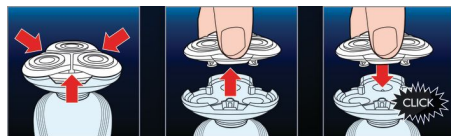

In evidenza

Compatibile con SensoTouch 2D

La testina sostitutiva RQ11 è compatibile con i rasoi SensoTouch 2D (RQ11xx).

GyroFlex 2D

Il sistema GyroFlex 2D del rasoio si adatta facilmente alle linee del tuo volto riducendo al minimo la pressione e le irritazioni per una rasatura accurata.

Tecnologia Super Lift & Cut

Il sistema a due lame integrato nel rasoio elettrico Philips solleva ogni pelo per una rasatura confortevole e una rasatura più vicina alla pelle.

Aquatec

Il sistema Aquatec Wet & Dry del rasoio elettrico ti permette di scegliere tra una rasatura a secco confortevole o una rasatura a umido rinfrescante, usando un gel o una schiuma da barba per ulteriore comfort della pelle.

SkinGlide

Il sistema a basso attrito SkinGlide del rasoio elettrico scorre morbidamente sulla pelle, assicurando controllo e precisione nella rasatura.

Semplice sistema di inserimento/disinserimento

Basta aprire la testina del rasoio Philips e utilizzare la spazzolina per la pulizia inclusa per rimuovere eventuali peli.