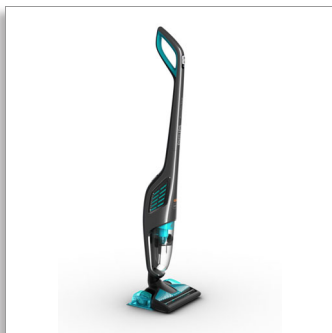

Philips PowerPro Aqua
Scopa elettrica

2-in-1

Aspira e lava
18 V

FC6402/01

Aspira e lava in una sola passata

Sempre a portata di mano per pulire velocemente lo sporco quotidiano

Il nuovo Philips PowerPro Aqua è una potente scopa elettrica senza fili che consente anche la pulizia ad acqua. Combina aspirazione e lavaggio per una rimozione efficace della sporcizia quotidiana. Facile inserimento/disinserimento del serbatoio d'acqua per un passaggio immediato dalla funzione aspirazione alla funzione combinata di aspirazione e lavaggio.

Sempre a portata di mano e pratico per l'utilizzo quotidiano

- La spazzola motorizzata della bocchetta rimuove a fondo i peli degli animali
- Pulizia senza filo: per pulire con la massima libertà
- Batteria potente agli ioni di litio da 18 V per un funzionamento più duraturo
- Senza sacco: contenitore della polvere semplice da svuotare
- Sistema di lavaggio ad aggancio istantaneo per pulizia ad acqua
- Straordinaria maneggevolezza e leggerezza per la massima praticità
- Adatto per l'utilizzo su tutti i pavimenti
- Filtro in schiuma lavabile per prestazioni durature

Filtro a 3 strati

Il filtro lavabile a 3 strati è in grado di catturare oltre il 90% di allergeni come polline, peli di animali e polvere, consentendo di ottenere un'aria pulita.

Potente batteria agli ioni di litio