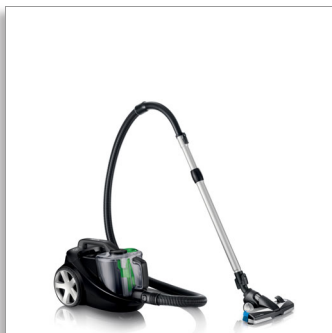

Philips PowerPro
Aspirapolvere senza sacco
con tecnologia
PowerCyclone 5

Classe di efficienza energetica A**

PowerCyclone 5
Spazzola TriActiveMax
Filtro EPA 12

FC8769/91

Prestazioni complete

Minore consumo energetico

Il nuovo aspirapolvere Philips PowerPro raccoglie più polvere in una sola passata: pavimento più pulito con meno sforzi.

Pulizia eccezionale

- Prestazioni elevate con classificazione energetica A
- La tecnologia PowerCyclone 5 separa la polvere e l'aria in una volta sola
- Nuova spazzola TriActiveMax 3-in-1 per la massima aspirazione
- Motore efficiente in termini energetici per risultati ottimali

Raggio d'azione ultra ampio per una pulizia perfetta

- Pulizia più efficiente con meno sforzo

Sistema antiallergenico integrato

- Filtro EPA 12 per filtrare il 99,5% di polvere

Facile da pulire

- Contenitore della polvere dal design avanzato per uno svuotamento semplice

Spazzola TriActiveMax

La spazzola TriActiveMax, con funzionalità di pulizia 3-in-1, aderisce perfettamente al pavimento per aspirare al meglio la polvere. 1) Apre delicatamente le fibre del tappeto con la sua piastra progettata specificamente per rimuovere in profondità la polvere. 2) Aspira le particelle più grandi grazie all'apertura anteriore più ampia. 3) Spazza via la polvere e la sporcizia in prossimità di mobili e pareti grazie alle sue due spazzole laterali.