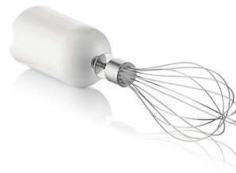

Potente motore da 700 W

Il frullatore a immersione Philips con potente e affidabile motore da 700 Watt è in grado di frullare qualsiasi ingrediente con risultati ottimali. Con una tale potenza, il frullatore a immersione può essere utilizzato con numerosi accessori.

Accessorio tritatutto XL

Con l'accessorio tritatutto XL (1000 ml) per questo frullatore a immersione Philips è

possibile tritare carne, erbe, noci, formaggio, cioccolato e cipolle in pochi secondi.

Frusta

Accessorio frusta singolo per frullatore a immersione Philips per montare la panna, fare la maionese, l'impasto per i pan cake e molto altro ancora. Rende il tuo frullatore a immersione multifunzione e versatile.

Lama in acciaio inossidabile

Questo frullatore a immersione Philips dispone di una lama in acciaio inossidabile rinforzato. La forma della lama è ottimizzata per offrire i migliori risultati con la barra per frullare triangolare ProMix. È adatta all'uso con il cibo e non si corrode.