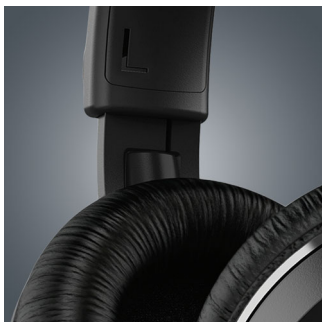

Audio potente

- Driver ad elevata intensità da 32 mm per bassi nitidi e potenti
- Design con parte posteriore chiusa per un isolamento ottimale

Per una vita più semplice

- Tecnologia Bluetooth per la massima libertà di movimento
- Controllo di musica e chiamate wireless tramite la pratica tecnologia Bluetooth
- Design completamente pieghevole per un trasporto semplice

Comfort anche per uso prolungato

- Padiglioni e fascia regolabili per soddisfare le esigenze di tutti
- Cuscinetti morbidi per un comfort prolungato

PHILIPS

Cuffie wireless Bluetooth®
Driver da 32 mm, semichiuse Design avvolgente sull'orecchio

SHB5500BK/00

In evidenza

Driver dell'altoparlante da 32 mm

Driver ad elevata intensità da 32 mm per bassi nitidi e potenti

Padiglioni, fascia regolabili

I padiglioni regolabili sono progettati per adattarsi alla tua testa e garantire la massima comodità.

Tecnologia Bluetooth

Associa le tue cuffie a qualsiasi dispositivo Bluetooth per un intrattenimento musicale wireless di alta qualità.

Design con parte posteriore chiusa

Il design con parte posteriore chiusa isola dai suoni esterni, consentendoti di ascoltare la musica fin nei minimi dettagli e con la base dinamica con cui è stata creata.