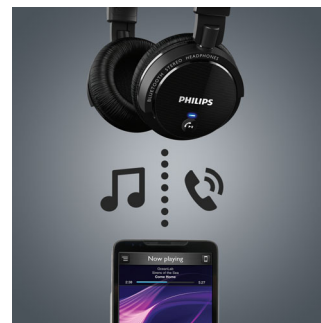

Tecnologia Bluetooth

Associa le tue cuffie a qualsiasi dispositivo Bluetooth per un intrattenimento musicale wireless di alta qualità.

Design con parte posteriore chiusa

Il design con parte posteriore chiusa isola dai suoni esterni, consentendoti di ascoltare la musica fin nei minimi dettagli e con la base dinamica con cui è stata creata.

Design completamente pieghevole

Ideate per offrire il meglio in viaggio, queste cuffie Bluetooth possono essere ripiegate per essere trasportate e riposte facilmente. Grazie al design intelligente e a un'accurata selezione

di componenti, tra cui le cerniere, le cuffie risultano facilmente maneggevoli.

Cuscinetti morbidi e comodi

Cuscinetti morbidi per un comfort prolungato

Controllo di musica e chiamate wireless

Per ascoltare musica all'infinito e passare senza problemi dalla musica alle telefonate, niente è meglio della tecnologia Bluetooth! Per ascoltare i tuoi brani preferiti, associa le cuffie Philips al tuo smartphone o tablet, quindi tocca il controllo intuitivo su ciascun padiglione per modificare il volume o mettere in pausa un brano mentre gestisci telefonate in entrata e in uscita.