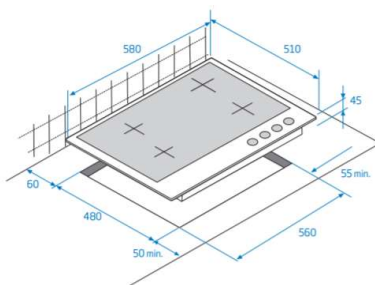

beko

MAIN PARTNER OF FC BARCELONA

HIAW64223SX

MODELLO

CARATTERISTICHE PRINCIPALI

Tipologia	Gas da 60cm
Finitura	Inox
Bruciatori a gas	4
bruciatore Wok	1
bruciatore rapido	-
bruciatore semirapido	2
bruciatore ausiliario	1
Posizione comandi	Frontali

CARATTERISTICHE PER LA SICUREZZA

Accensione elettronica	a manopola
Dispositivo per assenza di fiamma	si
Griglie	Ghisa

POTENZA

Bruciatore High Efficiency	si
Potenza sviluppata dai bruciatori (kW)	7,8
bruciatore tripla corona (kW)	3,3
bruciatore rapido (kW)	-
bruciatore semirapido (kW)	1,75
bruciatore ausiliario (kW)	1

DIMENSIONI

Larghezza vano (mm)	560
Profondità vano (mm)	480
Larghezza prodotto (mm)	580
Profondità prodotto (mm)	510
Altezza prodotto (mm)	55

CODICI

7750188361

CODICE EAN

8690842116650