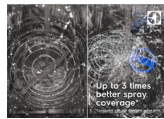

EEZ67300L Lavastoviglie

Niente più pre-ammollo, risultati brillanti

La lavastoviglie SprayZone 800 pulisce a fondo le pentole, con risultati tre volte migliori rispetto ai sistemi standard. Non è necessario il pre-ammollo. La potente pressione dell'acqua rimuove anche alimenti bruciati e residui di grasso, dandoti sempre stoviglie splendenti.

SprayZone, per un pulito profondo

Grazie alla funzione SprayZone, pentole e padelle ricevono un trattamento di pulizia intensivo. La potente pressione dell'acqua lava alla perfezione tutte le stoviglie sistemate nell'apposito spazio. Risultati tre volte migliori dei sistemi standard, per una cura completa di tutte le tue stoviglie.

Copertura completa con SatelliteClean

Con SatelliteClean, in grado di offrire risultati tre volte migliori dei sistemi standard, i tuoi piatti usciranno splendenti dalla lavastoviglie. Grazie al mulinello a doppia rotazione che modifica continuamente l'angolazione del getto d'acqua, anche le pentole più