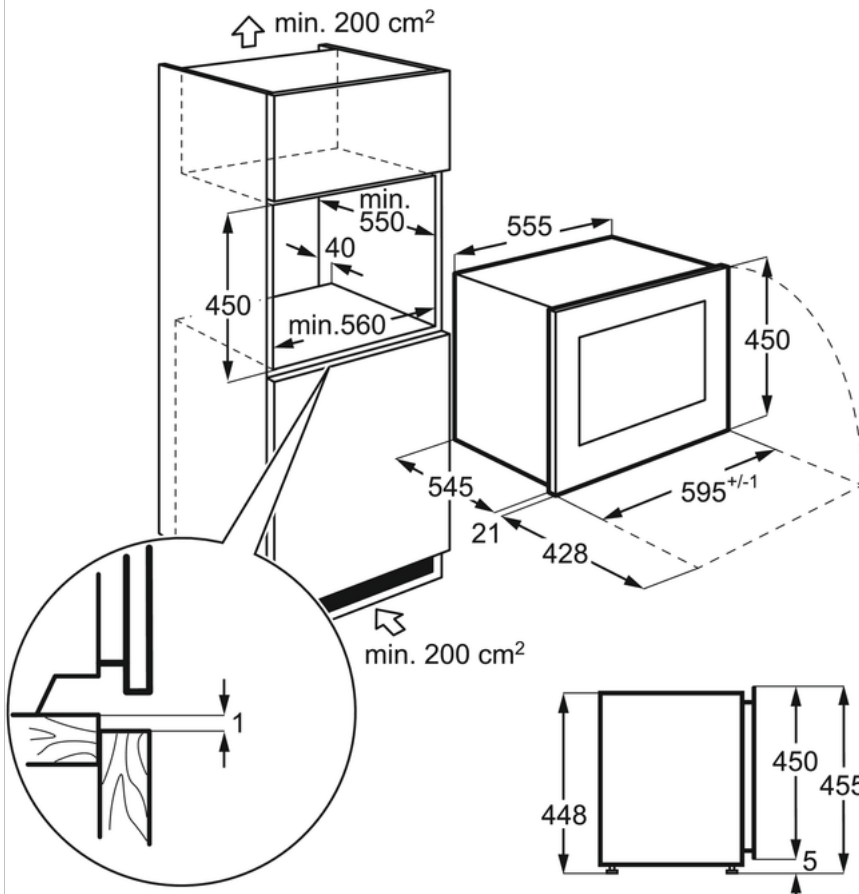

KWE884520M Cantinetta vino

PSGBFZ170DE00005

PSGBWC180DE00001