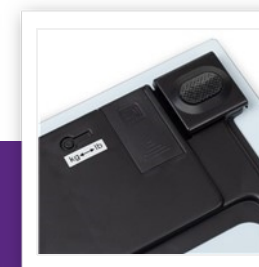

WG-2433

Bilancia pesa persona

Portata fino a 150 kg - Vetro temperato di sicurezza

Bilancia pesa persona dal design accattivante è un accessorio essenziale in ogni stanza da bagno. Grazie al design ultra sottile, la bilancia è facile da riporre. Pesa fino a un massimo di 150 kg, con una precisione elevata di 0,1 kg.

Capacità massima	150 kg
Estrema precisione	Sì, 0,1 kg
Display facile da leggere	Sì
Commutatore	kg/lb
Tecnologia Step-on	Sì
Allarme di sovraccarico	Sì
Avviso basso livello della batteria	Sì
Spegnimento automatico	Sì
Piedini antiscivolo	Sì
Batteria inclusa	Sì