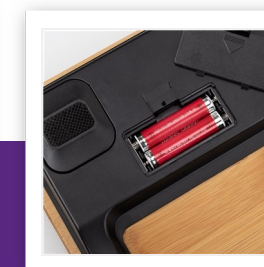

WG-2432

Bilancia pesa persona

Portata fino a 180 kg - Finiture in bambù

Bilancia pesa persona dotata di finiture in bambù, un colpo d'occhio in ogni stanza da bagno. La bilancia pesa fino a 180 kg e ha una precisione di 0,1 kg. Il peso viene visualizzato sul display LCD di facile lettura.

Materiale scocca	Bambù
Capacità massima	180 kg
Estrema precisione	Sì, 0,1 g
Display facile da leggere	Sì
Commutatore	kg/g/lb/oz
Tecnologia Step-on	Sì
Allarme di sovraccarico	Sì
Avviso basso livello della batteria	Sì
Spegnimento automatico	Sì
Piedini antiscivolo	Sì
Batteria inclusa	No