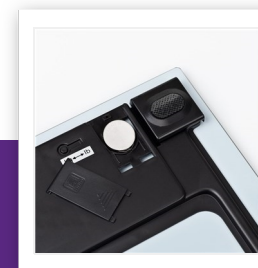

WG-2431

Bilancia pesa persona

Portata fino a 150 kg - Piano in silicone anti scivolo

Bilancia pesa persona con una portata di 150 kg e una precisione di 0,1 kg. La bilancia è estremamente sicura da usare grazie al vetro di sicurezza temperato e alla superficie antiscivolo. Il peso viene visualizzato sul display LCD di facile lettura.

Capacità massima	150 kg
Estrema precisione	Sì, 0,1 kg
Display facile da leggere	Sì
Commutatore	kg/g/lb/oz
Tecnologia Step-on	Sì
Allarme di sovraccarico	Sì
Avviso basso livello della batteria	Sì
Spegnimento automatico	Sì
Piedini antiscivolo	Sì
Batteria inclusa	Sì