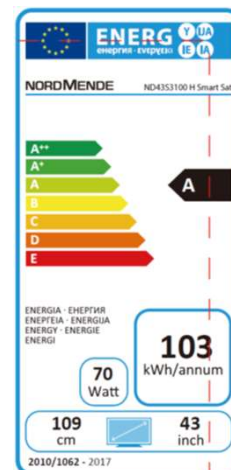

NORDMENDE

Serie S

ND43S3100H Smart SAT

EAN 8056746660123

FHD

HDMI

USB

DVBT2

S2

**Android
7.0**

Schermo LED 43" FHD SAT

Ricevitore Digitale Terrestre DVB-T2 H.265 HEVC + SAT (S2)

Connessione Internet WI FI + LAN

Caratteristiche tecniche:

Risoluzione:

1920 X 1080 (FHD)

Formato:

16:9

Schermo:

LED 43"

Altoparlanti:

2 x 6W

Retroilluminazione:

DLED

Televideo

RAM & Memoria : 1 + 8 GB

Android: 7.0

Dimensioni:

TV (L x P x A)

Con piedini:

L – 965.9 mm

P – 189.4 mm