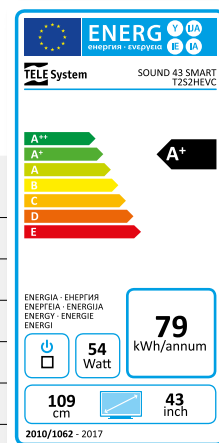

SOUND43 SMART

DVB-T2/S2 HEVC 10bit

Codice art.	28000146
Tipologia/Dimensioni schermo	LED 43"
Sistema Operativo	Android™ 7.0
Memoria interna	8GB
Processore	Quad Core
Risoluzione Video (HxV)	FHD 1920x1080
Diagonale display	109 cm. - 16:9 Wide
Angolo di visione	176°/176° (H/V)
Luminosità (cd/m²)	250
Tipologia tuner	DVB-T2 - DVB-S2 H.265 10bit
Rapporto di contrasto	3000:1
Potenza Audio	10W x2 + 10W x2
Menu OSD Multilingua	Si
Ordinamento canali prima installazione	Si (canali tivùsat preinstallati in modalità gerarchica HD)
Televideo e sottotitoli	Si
Timer Spegnimento/Accensione	Si
Funzione Hotel Mode	Si
Aggiornamento SW	via USB
SCR / USALS	Si / Si
Funzione registrazione PVR	No
Funzione Time Shifting	Si
Lettore multimediale via USB	AVI/MP4/MKV (compatibile H.265)
Lettore DVD integrato	No
Ingressi	A/V in* - Component YPbPr* - SCART - HDMIx3 - USBx2 - VGA - Coaxial - Ethernet
Uscita cuffie	jack 3,5mm.
Wi-Fi	Antenna integrata IEEE b/g/n, 2.4 Ghz
LAN	RJ45, Ethernet 10/100
Slot CI/CI+	Si
Segnale TV	Video: MPEG-2, MPEG-4, H.264/AVC, H.265/HEVC Main 10 Audio: MPEG-1 layer 1/2; AAC; HE-AAC, Dolby Audio (comp. Dolby Digital Plus e Dolby Digital)
SKY HD tested	Si
Alimentazione	100V-240V, 50/60Hz (AC)
Consumo	Max. 80W (<0,5W in Stand-by)
Telecomando Standard	Si
Telecomando Semplificato	No
Classe di efficienza energetica	A+
Supporto staffa a muro	VESA 200
Dimensioni con supporto (mm.)	971x657x205
Dimensioni senza supporto (mm.)	971x603x87

REV.00 - 10/01/19

*Adattatore non in dotazione