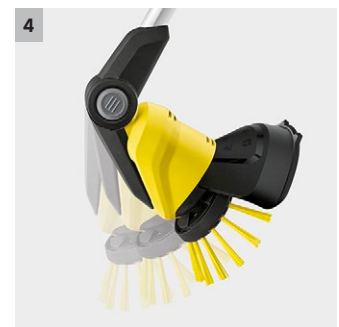

WRE 4 Battery Set

Batteria e caricabatteria inclusi: il set WRE 4 Battery con innovativo concetto di spazzola per un'efficace rimozione di muschio ed erbe infestanti. Ideale per ampie aree, fessure e bordi.

1 Spazzola innovativa in nylon

2 Sostituzione delle setole senza utilizzo di attrezzi

- Per cambiare facilmente striscia di setole consumata.

3 Maniglia telescopica in alluminio

- Assicura una posizione di lavoro eretta, anche per persone di diverse altezze.

4 Testina rotante

- Gli angoli possono essere regolati per adattarsi a diverse situazioni e persone di diverse altezze.

WRE 4 Battery Set

- Dispositivo a piattaforma da 18 V
- Batteria e caricabatterie inclusi
- Anello integrato per facile stoccaggio

Dotazione

Pista setole	■
Posizione di fermo	■
Manico telescopico in alluminio	■
Gancio per stoccaggio	■
Tasto di sicurezza	■
Batteria	Batteria sostituibile agli ioni di litio 18/25
Caricabatteria	Caricabatteria standard da 18 V