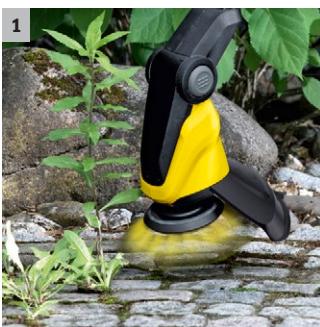

WRE 4 Battery Set

Batteria e caricabatteria inclusi: il set WRE 4 Battery con innovativo concetto di spazzola per un'efficace rimozione di muschio ed erbe infestanti. Ideale per ampie aree, fessure e bordi.

1 Spazzola innovativa in nylon

2 Sostituzione delle setole senza utilizzo di attrezzi

- Per cambiare facilmente striscia di setole consumata.

3 Maniglia telescopica in alluminio

- Assicura una posizione di lavoro eretta, anche per persone di diverse altezze.

4 Testina rotante

- Gli angoli possono essere regolati per adattarsi a diverse situazioni e persone di diverse altezze.

WRE 4 Battery Set

- Dispositivo a piattaforma da 18 V
- Batteria e caricabatterie inclusi
- Anello integrato per facile stoccaggio

Dotazione

Pista setole	■
Posizione di fermo	■
Manico telescopico in alluminio	■
Gancio per stoccaggio	■
Tasto di sicurezza	■
Batteria	Batteria sostituibile agli ioni di litio 18/25
Caricabatteria	Caricabatteria standard da 18 V