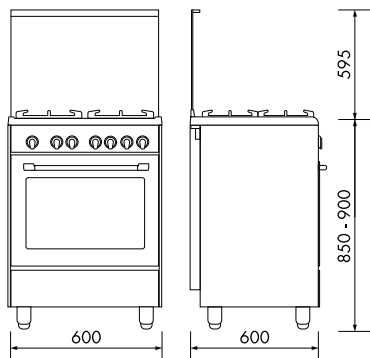

PEMX 64 ED ACCIAIO INOX

ELETRICA MULTIFUNZIONE

60 x 60

PEMA 64 ED ANTRACITE

PEMC 64 ED CREMA

Coperchio in cristallo
Piano acciaio inox stampato
4 fuochi gas con **tripla corona**
Griglie in **piattina larga finitura mat** (opaca)
Griglia riduzione
Contaminuti 60' con segnale acustico
Forno **elettrico multifunzione** in classe A (9F)
Funzione **termoventilata 3D**
Funzione **pane/pizza**
Funzione **lievitazione 40°C**
Funzione ECO
Luce interna alogena
Ventilazione tangenziale di raffreddamento
Porta doppio vetro con vetro interno estraibile
Vano scaldavivande
Piedoni regolabili in acciaio inox
Accessori: leccarda, griglia piana
Cavità forno 59 litri con telai laterali
Dimensioni (cm): 60x60xH85/90