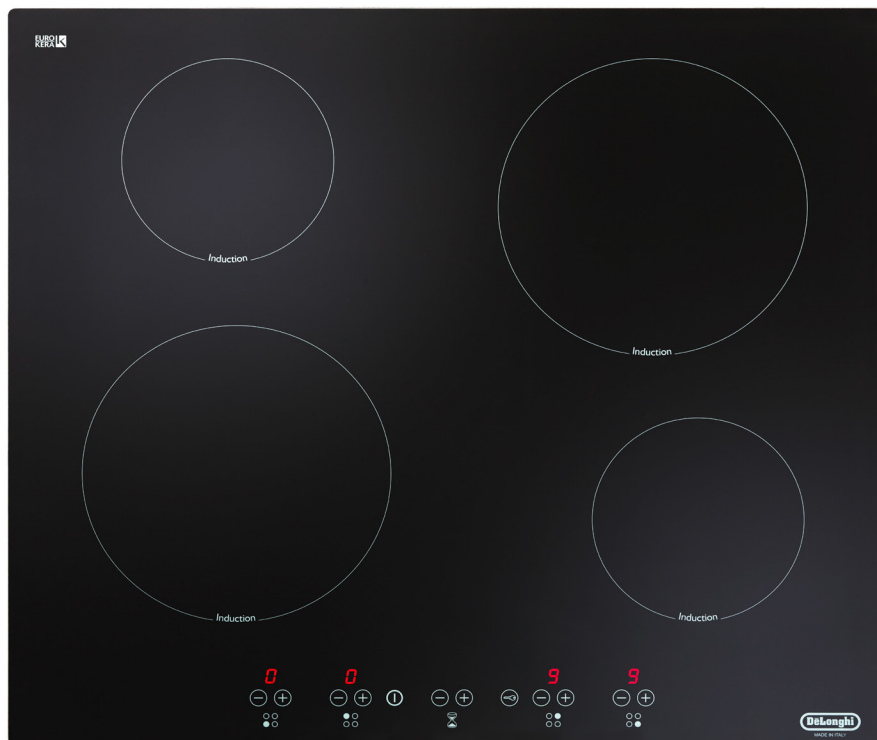

Piano cottura induzione - PIN 60 TC

- Piano Induzione a 4 zone cottura
- Piano vetroceramica Nero con bordi diritti
- Comandi infrarosso **Touch-Control**
- Tasto principale On/Off
- Riscaldamento veloce **"Booster"** su tutte le zone:
 - anteriore sinistro Ø 210mm 1500W - booster 2000W
 - posteriore sinistro Ø 145mm 1200W - booster 1600W
 - posteriore destro Ø 210mm 1500W - booster 2000W
 - anteriore destro Ø 145mm 1200W - booster 1600W
- Potenza massima assorbita: **7200W**
- **Possibilità di adeguamento ad impianti domestici con potenze limitate: 2,8 kW, 3,5 kW, 6 kW**
- Blocco comandi (sicurezza bambini)
- Programmazione per spegnimento automatico di una zona di cottura
- Indicatore di calore residuo
- Rilevatore di presenza pentola
- Sistema di antisurriscaldamento
- Sistema di sicurezza antitrascinamento e rilevazione piccoli oggetti nella zona comandi
- 9 posizioni di cottura per ogni zona
- Coperchio non previsto
- Dimensioni: L. 580 mm x P. 510 mm