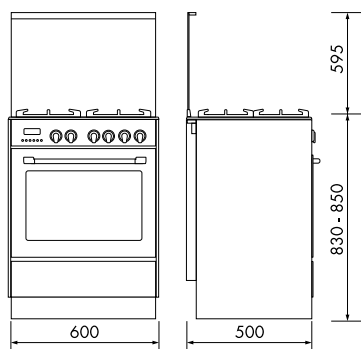

### DEVW 65 ED BIANCO

Coperchio in cristallo  
Piano smaltato stampato  
4 fuochi gas  
Griglie smaltate nero  
Contaminuti 60' con segnale acustico  
Forno **elettrodomestico ventilato** in classe A (6F)  
Funzione **termoventilata 3D**  
Funzione ECO  
Luce interna alogena  
Ventilazione tangenziale di raffreddamento  
Porta doppio vetro con vetro interno estraibile  
Cassetto scaldavivande  
Accessori: leccarda, griglia piana  
Cavità forno 57 litri con telai laterali  
Dimensioni (cm): 60x50xH85

### DGW 65 ED BIANCO

Coperchio in cristallo  
Piano smaltato stampato  
4 fuochi gas  
Griglie smaltate nero  
Contaminuti 60' con segnale acustico  
Forno **gas statico termostato** in classe A (3F)  
Grill elettrico **termostato**  
Luce interna alogena  
Porta doppio vetro con vetro interno estraibile  
Cassetto scaldavivande  
Accessori: leccarda, griglia piana  
Cavità forno 60 litri con telai laterali  
Dimensioni (cm): 60x50xH85