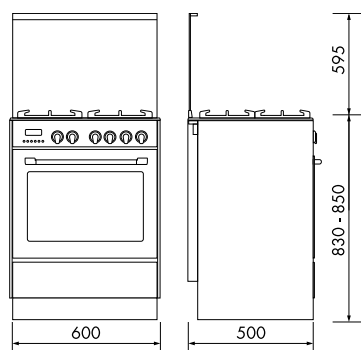

### DEVW 65 ED BIANCO

Coperchio in cristallo  
Piano smaltato stampato  
4 fuochi gas  
Griglie smaltate nero  
Contaminuti 60' con segnale acustico  
Forno **elettrodomestico ventilato** in classe A (6F)  
Funzione **termoventilata 3D**  
Funzione ECO  
Luce interna alogena  
Ventilazione tangenziale di raffreddamento  
Porta doppio vetro con vetro interno estraibile  
Cassetto scaldavivande  
Accessori: leccarda, griglia piana  
Cavità forno 57 litri con telai laterali  
Dimensioni (cm): 60x50xH85

ELETRICA VENTILATA

60 x 50

GAS

60 x 50

### DGW 65 ED BIANCO

Coperchio in cristallo  
Piano smaltato stampato  
4 fuochi gas  
Griglie smaltate nero  
Contaminuti 60' con segnale acustico  
Forno **gas statico termostato** in classe A (3F)  
Grill elettrico **termostato**  
Luce interna alogena  
Porta doppio vetro con vetro interno estraibile  
Cassetto scaldavivande  
Accessori: leccarda, griglia piana  
Cavità forno 60 litri con telai laterali  
Dimensioni (cm): 60x50xH85