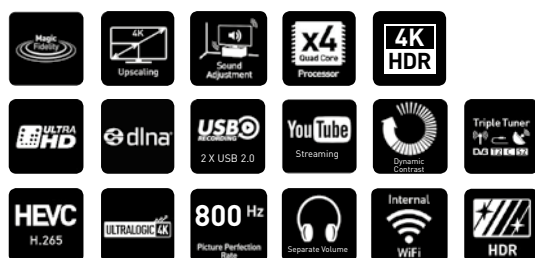

Elevata qualità, ricco di tecnologia e di ricercato design

- Smart TV 4.0
- Open browser internet, Capture TV Screen
- Triplo sintonizzatore: Terrestre DVB-T2 H265 + Cavo + Satellitare S2
- Miracast (One Way), DLNA, USB Recorder
- Funzione PAT: "Picture and Teletext" (schermo e testo)

Audio stereo chiaro e definito

- Speaker potenti di altissima qualità e resa, per un ascolto chiaro e potente, tecnologia Audio Magic Fidelity

Ricca gamma di connessioni

- 3 porte HDMI 2.0 ARC e CEC
- Connettore RJ 45 per reti LAN nonché connessione WI-FI integrata
- 2 porte USB 2.0 per videoregistrare o leggere da chiavette USB o HD
- Slot "Common Interface" per "CAM+" terrestre e/o satellitari
- Connettore cuffie