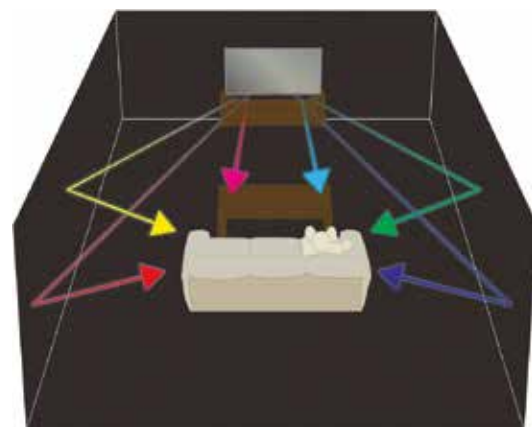

FOR A GOOD REASON
GRUNDIG

GRUNDIG.IT