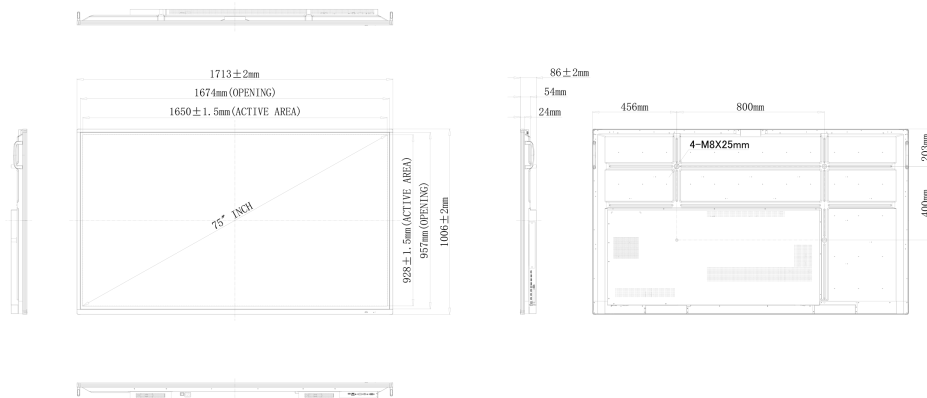

Tutti i marchi e i marchi registrati citati. E & O E. Specifiche soggette a modifiche senza preavviso. Tutti i display LCD è conforme alla norma ISO-9241-307:2008 in connessione con difetti dei pixel.

© IIYAMA CORPORATION. ALL RIGHTS RESERVED