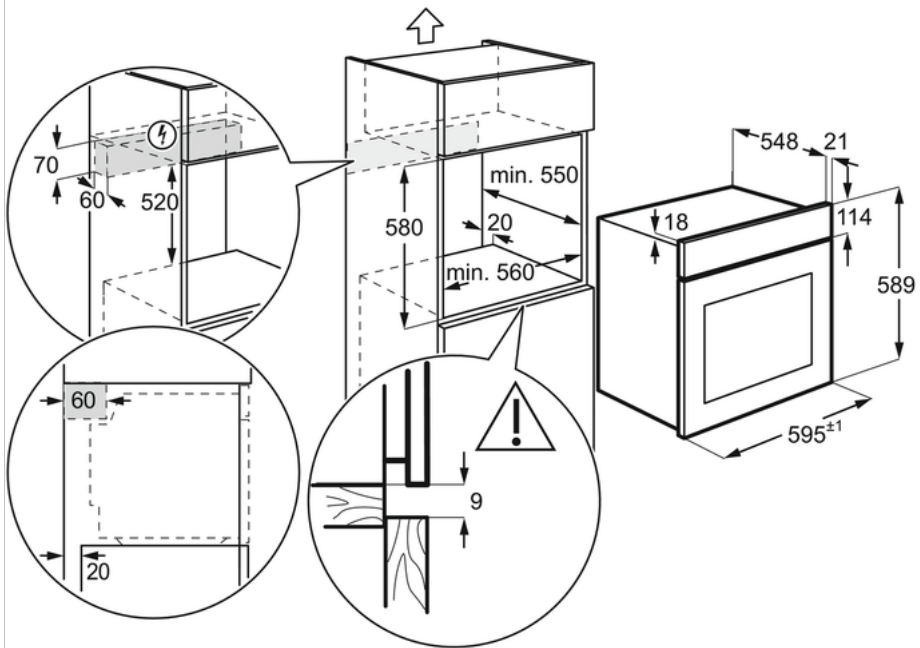

EOC3401AOX Forni

PSGBOV180DE00007