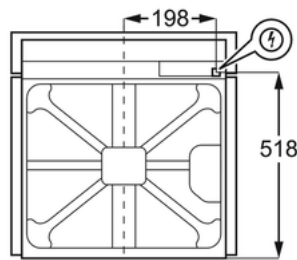

EOC3401AOX Forni

PSGBOV180DE00007