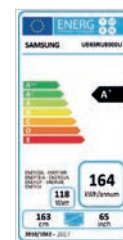

AUDIO

Dolby Digital Plus Si
Dialog Enhancement Si
Sound Output (RMS) 20W
Speaker Type 2CH
Multiroom Link Si
Bluetooth Audio Si

SMART

Smart TV Smart
Bixby Si
Compatibilità con Google Assistant Si
Compatibilità con Alexa Si
iTunes Video Si
AirPlay Support Si
SmartThings App Support Si
SmartThings Si
Universal Guide Si

ECO

Classe di efficienza energetica A+

A+

CONVERGENZA

TV to Mobile - Mirroring
Mobile to TV - Mirroring, DLNA
360 Video Player
Easy Setup
Wireless TV On
Bluetooth Low Energy
WiFi Direct
TV Sound to Mobile
Sound Mirroring

N/A
Si
Si
Si
Si
Si
Si
Si
Si

FUNZIONI

AI Technology N/A
AI Upscale N/A
Ambient Mode con sensore di luminosità N/A
Accessibilità Si
Ricerca Automatica Canali Si
Auto Power Off Si
EPG (Electronic Programm Guide) Si
Game Mode Si (Auto Game Mode, Game Motion Plus, Dynamic Black EQ, Game Enhancer)