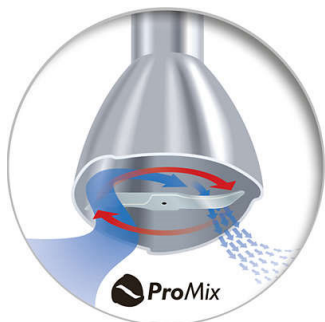

Composti omogenei in pochi istanti

- Flusso e prestazioni ottimali per frullare al meglio

Facilità di utilizzo

- Sistema di rilascio a 2 pulsanti per rimuovere facilmente la barra per frullare
- Interruttore singolo
- Impugnatura slim per tutte le mani

For perfect soups, purees, and shakes

- Potente motore da 550 W

PHILIPS

Frullatore a immersione
Barra in plastica da 550 W ProMix, 1 velocità

In evidenza

Tecnologia ProMix per frullare

Sviluppata in collaborazione con la prestigiosa Università di Stoccarda, Philips ProMix è un'esclusiva tecnologia avanzata che sfrutta una speciale forma triangolare per creare un flusso ottimale e offrire il massimo delle prestazioni per frullare in modo più rapido e uniforme.

Sistema di rilascio a 2 pulsanti

Con il sistema di rilascio a 2 pulsanti del frullatore a immersione Philips è facile rimuovere la barra per frullare e pulirla facilmente.

Interruttore singolo

Interruttore singolo per uso semplificato.

Impugnatura slim

Il frullatore a immersione della collezione Daily ha un'impugnatura slim adatta a tutte le mani.

Potente motore da 550 W

550 W

Potente motore da 550 W per gli ingredienti più difficili.

HR1600/00