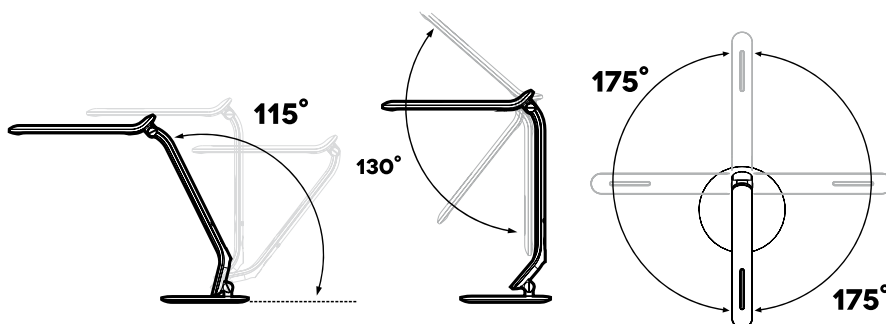

# NT-L08

LAMPADA **LED**  
DA TAVOLO MULTIFUNZIONE  
con orario/sveglia

- Orologio sveglia con due display retroilluminati
- Comandi Touch
- Luminosità regolabile (10<99), uniformità della luminosità che offre un ambiente confortevole e soft
- Base lampada con 350° di rotazione orizzontale, braccio lampada con 130° di rotazione verticale, braccio portante con 115° di rotazione
- Risparmio energetico
- Cornice in lega di alluminio per dissipazione di calore per garantire una durata di vita più lunga
- Auto spegnimento, Funzione Auto Sleep
- Numero dei LED: 48pz
- Temperatura colore luce: 4000°K +/- 250
- Luminosità: < 400 lumen
- Dimensioni e peso: 180x180x430mm - 1Kg
- CRI: >70Ra
- Alimentatore: DC12V - 1A incluso