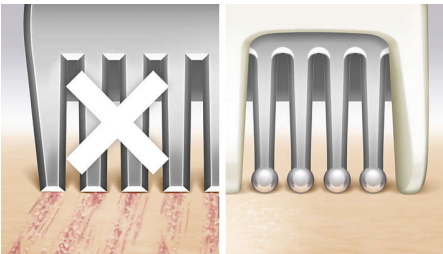

### **Una rasatura delicata sulla pelle**

- Rifinitori con punte perlato per proteggere dai graffi

### **Controllo senza sforzi**

- Primo epilatore con impugnatura a forma di S

### Lamina oscillante

La lamina oscillante scorre naturalmente sulle curve e i contorni, e mantiene uno stretto contatto con la pelle per una rasatura perfetta.

### Rifinitore con punta perlata

I rifinitori con punte tondeggianti in materiale perlato davanti e dietro la lamina di rasatura fanno sì che il rasoio scorra delicatamente e senza graffi sulla pelle, per una rasatura perfetta.