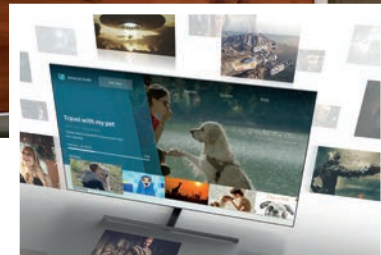

X60R

QLED TV 49"

QE49Q60RATXZT

PICTURE QUALITY

Il Quantum HDR setta il nuovo standard per dettagli e luminosità incredibili

Il Dynamic Tone Mapping di HDR10+ monitora i livelli di colore e di contrasto di ogni scena.

Processore Quantum 4K e AI Upscaling

Il processore Quantum 4K con intelligenza artificiale ottimizza la qualità delle immagini e l'audio.

100% Volume Colore by Quantum Dot

La tecnologia Quantum Dot regala le migliori immagini di sempre.

DESIGN

Ambient Mode

Guarda il tuo TV mimetizzarsi tra la parete di casa tua.

One Remote Control

Rivoluziona il modo di gestire i tuoi device.

SMART

Bixby sul TV

L'assistente intelligente che ti aiuta a gestire il tuo TV e casa tua.