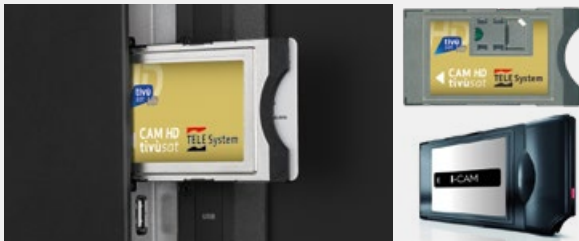

PALCO19 LED09 COMBO **DVB-T2/S2** **HEVC 10bit** con lettore DVD integrato

Cod. Art. 28003024
Cod. EAN 8051511391103

TELE System presenta PALCO19 LED09 COMBO il TV che unisce le performance tecnologiche del doppio tuner, Digitale Terrestre (DVB-T2) e Satellitare (DVB-S2) entrambi con codifica H.265/HEVC 10bit, alla semplicità d'utilizzo del lettore DVD integrato. Il TV diventa così il centro dell'intrattenimento domestico con centinaia di canali terrestri e satellitari, italiani ed esteri, pay o free con la qualità dell'alta definizione.

TELE System

PALCO19 LED09 COMBO

DVB-T2/S2 HEVC 10bit

Doppio tuner, doppio spettacolo!

DVB-T2 HEVC
DVB-S2 HEVC

La linea di TV HD di 3° generazione caratterizzati da un doppio tuner, Digitale Terrestre (DVB-T2) e Satellitare (DVB-S2) entrambi con codifica H.265/HEVC a 10bit che unisce tecnologia e massima semplicità d'utilizzo. Il TV diventa così il centro dell'intrattenimento domestico con centinaia di canali terrestri e satellitari, italiani ed esteri, pay o free anche in alta definizione. **Il caricamento dei canali satellitari in modalità "default", prevede come predefiniti la lista canali italiana.**

Compatibile CAM tivù sat e Mediaset Premium

Lo slot CI+ offre la massima compatibilità con le CAM certificate tivùsat e Mediaset Premium per ampliare l'esperienza e la qualità di visione.

Funzione Hotel Mode "full version"

TV, mediaplayer e lettore DVD integrato

PALCO19 LED09 COMBO integra un lettore DVD con sistema anti-shock e all'occorrenza si trasforma in mediaplayer grazie alla porta USB alla quale potrai collegare qualsiasi hard-disk. Si differenzia per l'estrema semplicità di installazione e settaggio. Dopo aver alimentato il TV e aver premuto due volte il tasto "OK", il TV procede automaticamente con la scansione dei canali digitali terrestri o satellitari inserendoli in modo logico grazie alla funzione LCN.