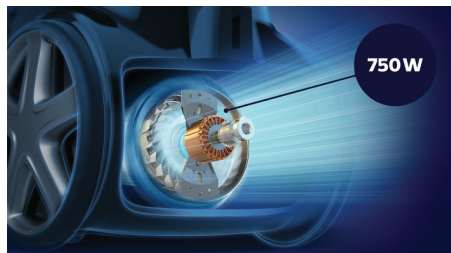

### Motore ad alta efficienza da 750 W

Il motore ad alta efficienza da 750 W genera un'elevata potenza di aspirazione per una pulizia sempre superiore.