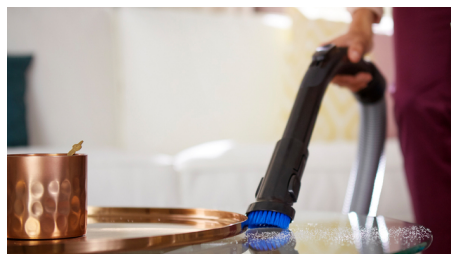

Spazzola integrata

Nell'impugnatura è integrata una spazzola morbida, così da essere sempre pronta all'uso su mobili, superfici piane e tappezzeria.