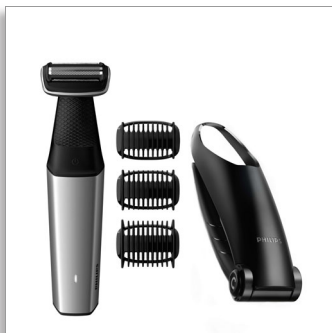

BG5020/15

Cura del corpo completa e sicura anche sotto la cintura

Tecnologia 2D che segue i contorni del corpo, per la protezione della pelle

La serie 5000 è progettata per tagliare i peli senza compromessi in termini di comfort sulla pelle, anche nelle zone difficili da raggiungere, come la schiena. Puoi utilizzare il rasoio delicato sulla pelle con tecnologia 2D che segue i contorni del corpo o rifinire selezionando i pettini da 3, 5 o 7 mm.

Rifinisce in modo sicuro ed efficace anche peli nelle zone intime

- Rifinitore e pettine bidirezionali per rifinire i peli in qualsiasi direzione

Utilizzo facile e senza sforzo

- Rasoio per il corpo creato per durare senza l'utilizzo di lubrificanti
- Bodygroom impermeabile al 100%
- Impugnatura ergonomica per un maggiore controllo della rasatura
- 60 minuti di utilizzo senza filo e ricarica rapida di 1 ora

Rifinisce in modo sicuro ed efficace anche peli nelle zone intime

- Radersi in modo sicuro e confortevole sulla pelle delicata

Eccezionale esperienza di rasatura

- Cura completa del corpo in un unico prodotto
- Rasatura delle zone più difficili grazie all'accessorio per la schiena

PHILIPS