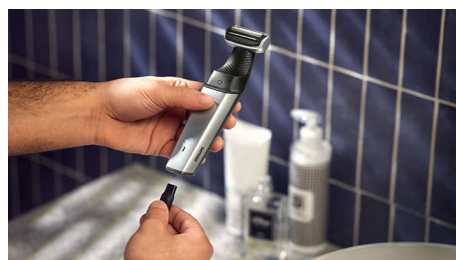

Batteria ricaricabile 60

Batteria ricaricabile a elevata potenza per l'utilizzo su tutto il corpo, con 60 minuti di utilizzo senza filo. Grazie alla soluzione di ricarica rapida, è possibile utilizzare

BG5020/15

nuovamente l'apparecchio dopo 1 ora di ricarica.