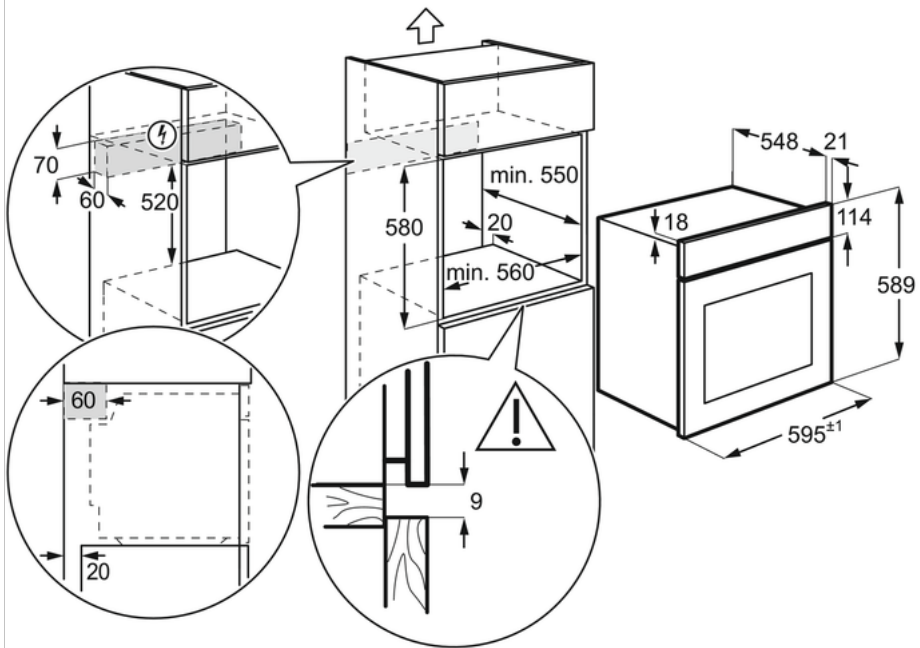

ROB2101AOW Forni

PSGBOV180DE00007