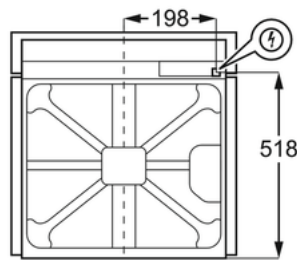

ROB2101AOW Forni

PSGBOV180DE00007