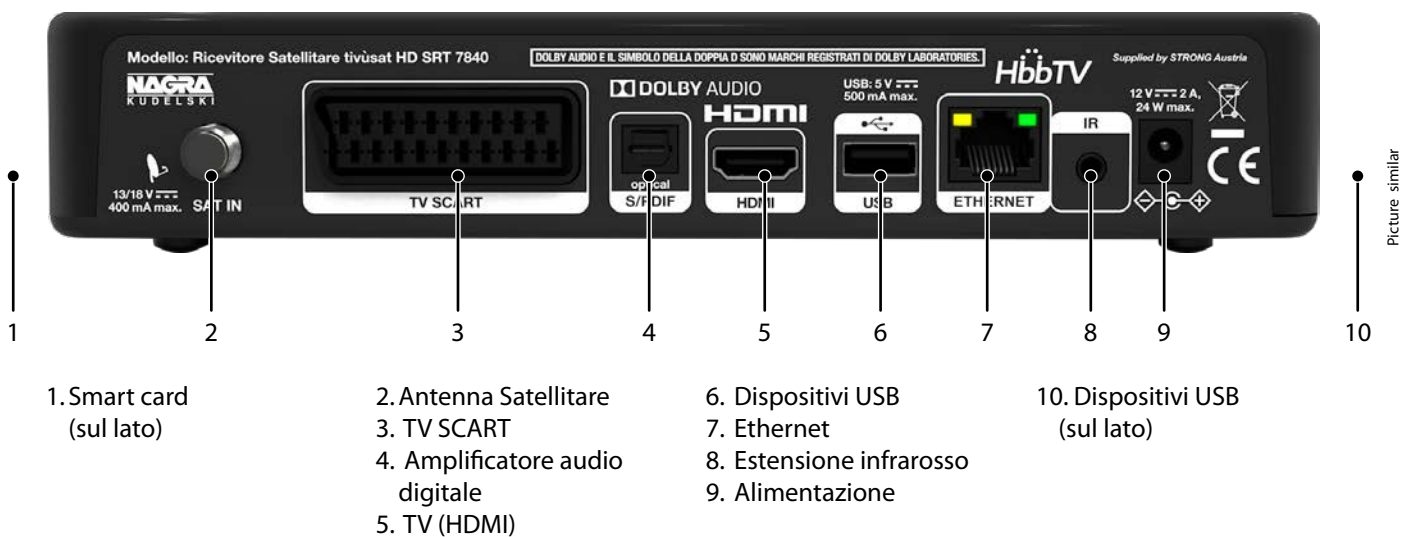

1. Rai 4K il canale Rai in Ultra HD si accende per grandi eventi di sport e per fiction e i documentari.
2. Soggetti alle condizioni di ricezione locali
3. STRONG non può garantire la riproduzione di tutti i files anche se le estensioni sono elencate, in quanto dipende dalla dimensione del file, codec, bit rate.
4. Per accedere ad internet collegare il decoder alla rete. I servizi di TV on demand o OTT accessibili a questo decoder sono erogati da terze parti.
5. La disponibilità dipende dal broadcaster
6. Dolby Audio e il simbolo della doppia D sono marchi registrati di Dolby Laboratories.

Demodulatore

Demodulazione: QPSK, 8PSK
Symbol rate d'ingresso: DVB-S2 8PSK/QPSK: 2 ~ 45 Ms/s
FEC decoder: 1/2, 3/5, 2/3, 3/4, 4/5, 5/6, 8/9, 9/10 in modalità DVB-S2 QPSK 3/5, 2/3, 3/4, 5/6, 8/9, 9/10 in modalità DVB-S2 8PSK

Video

Profile level: MPEG-4, H.264, H.265, VP9
Max. video resolution: 2160p
Aspect ratio: 4:3 e 16:9
Risoluzione video: HDMI: 480i/480p, 576i/576p, 720p, 1080i, 1080p, 4Kx2K
SCART: PAL

Audio

Decodifica Audio: MPEG-1 LAYER 1&2, E-AC-3
Modo Audio: Stereo L/R, Dolby® Digital, Dolby® Digital Plus*

Sintonizzatore

Type1 F Type, IEC169-24, Femmina
Frequenza d'ingresso: 950 ~ 2150 MHz
Impedenza d'ingresso: 75 Ohm squilibrato
Livello segnale: -65 to -25 dBm
Alimentazione LNB: 13/18 V DC (+/- 1 V), max. 400 mA, protezione da sovraccarico
Versione DiSEqC: 1.0/1.2/1.3

Sistema & Memoria

Processore principale: Hisi3796MV200 (Nagra)
Memoria Flash: 512 MB NAND Flash
Memoria Sistema: 1 GB DDR3

Connesioni

SAT IN
S/PDIF (ottico)
2x lettori smartcard
HDMI
TV SCART (RGB, CVBS, Audio L&R)
Ethernet (RJ45)
IR (infrarosso)
2 porte USB 2.0/3.0 tipo A: 5 V/500 mA (max.) supportato
Alimentazione principale DC (12 V / 2A)

Dati Generali

Wi-Fi: 2x2 MIMO 2.4 GHz/5 GHz Dual Band 802.11a/b/g/n/ac
Alimentazione elettrica: 100 - 240 V AC 50/60 Hz
Tensione di ingresso: 12 V DC, 2 A
Consumo: max. 24 W, typ. 6 W
Consumo in stand-by: max 1 W
Temperatura di funzionamento: 0 ~ +40 °C
Temperatura di immagazzinamento: -10 ~ +70 °C
Umidità relativa: 10 ~ 95% RH, non condensante
Dimensioni (L x A x P) in mm: 225 x 160 x 36
Peso: in kg: 0.46

*Dolby Audio e il simbolo della doppia D sono marchi registrati di Dolby Laboratories.

SERVICE CENTER

IT support_it@strong.tv
199 404 032
Da rete fissa 24,8 cent. al min.
12,5 cent. scatto alla risposta
Da rete mobile max 49 cent. al min.

EAN SRT 7840: 9120072370168