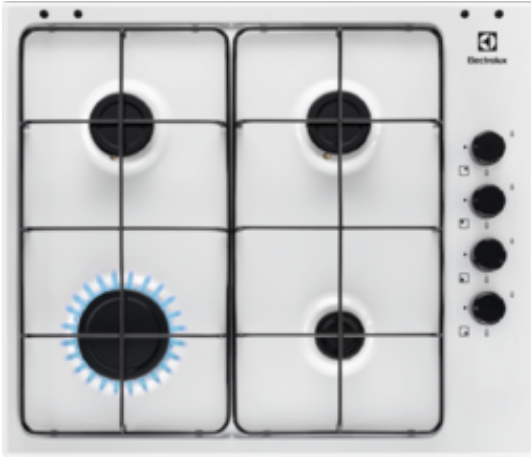

PBL641V Piani di cottura

Installazione più rapida, maggiore controllo

Grazie al nostro sistema a innesto, potrai iniziare a cucinare meglio, ancora più in fretta. Il piano cottura si monta senza l'utilizzo di staffe o viti. Installazione più facile, più pulita e velocissima.

Per una cucina elegante e moderna

Il nostro piano cottura lucente ed elegante si adatta a ogni tipo di cucina. Le sue linee moderne sono progettate per integrarsi nello stile della tua casa, consentendoti di aggiungere quel tocco di classe in più senza dover ristrutturare. Inoltre, innalza la preparazione quotidiana dei tuoi pasti a un livello superiore.

Comando di accensione press-and-turn usando una sola mano, su tutte le zone

Questo straordinario piano di cottura può essere avviato in modo veloce e facile. E' possibile attivare il bruciatore di cui avete bisogno semplicemente girando delicatamente e premendo la manopola per accendere la fiamma.

Specifiche tecniche :

- Modello : PBL641V
- Tipo di piano di cottura : a gas
- Posizione del display : Laterali
- Colore : Bianco
- Product Partner Code : All Open
- Dimensioni piano (Larghezza x Profondità) : 594x510