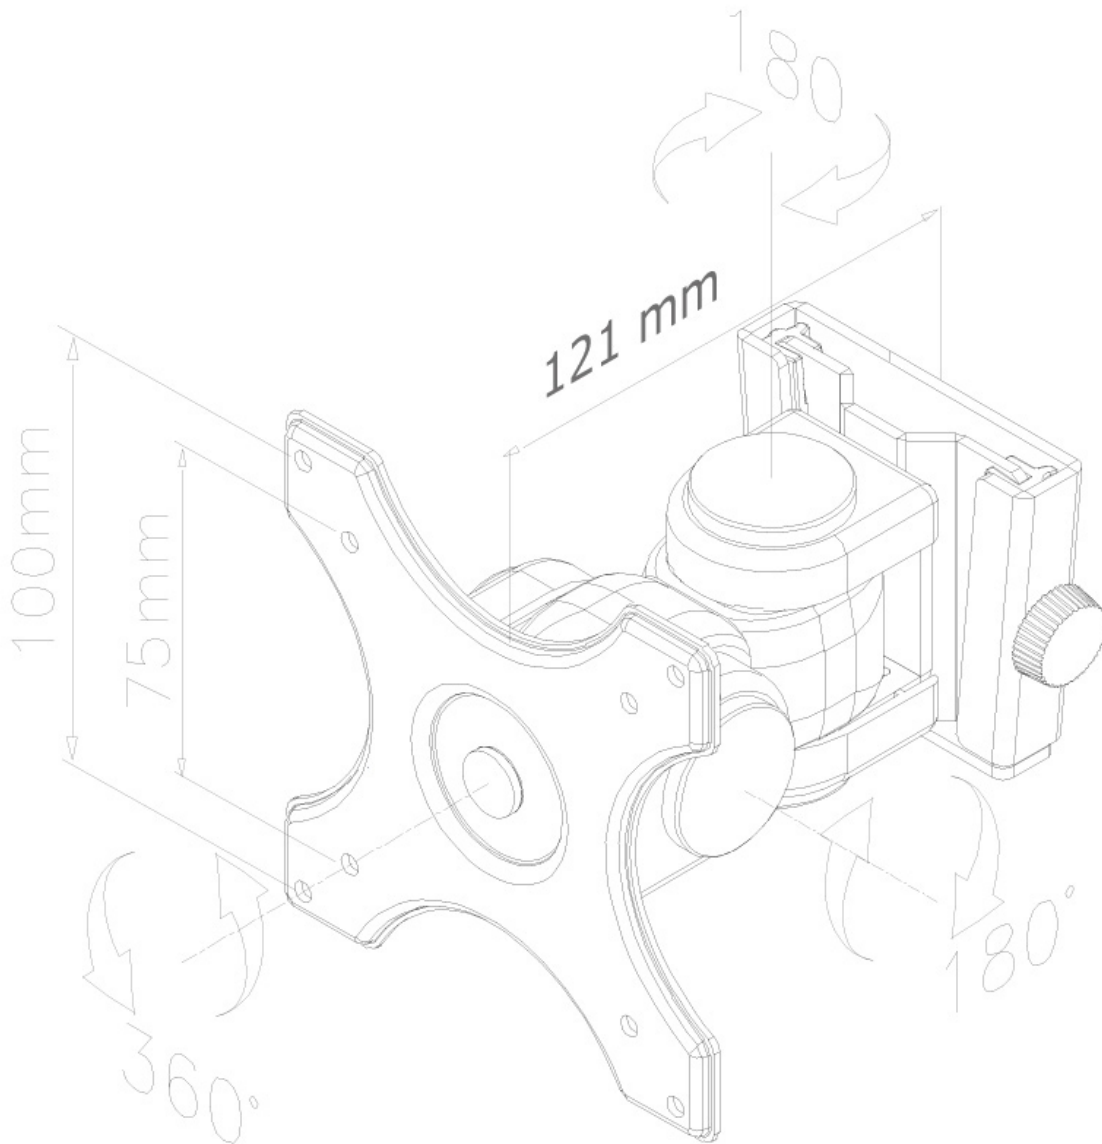

#### INFORMAZIONI

Colore	Nero
Materiale principale	Acciaio
Garanzia	5 anni
EAN code	8717371444808

\*Nota: le dimensioni in pollici segnalate sono solo indicative, combinate con il peso e le dimensioni VESA. Il peso massimo e la dimensione VESA sono restrizioni assolute per i prodotti e non devono essere superati.

### Neomounts FPMA-W250BLACK Supporto a parete per TV/monitor per schermi da 10-30" - Nero

Il supporto a parete Neomounts FPMA-W250BLACK è adatto a schermi piatti fino a 30" con una capacità di peso massima di 12 kg. Il supporto può essere inclinato e ruotato per posizionare lo schermo nella posizione di visione ottimale.

FPMA-W250BLACK ha una profondità di 12 cm ed è adatto a schermi con fori VESA da 75x75 a 100x100 mm.

FPMA-W250BLACK

NEOMOUNTS SUPPORTO A PARETE PER

Neomounts