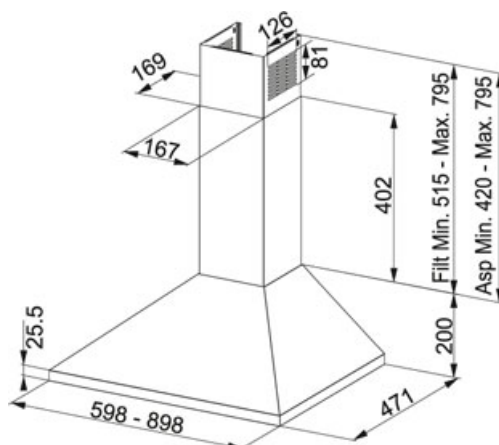

# Joy FJO 604 W XS Inox satinato | 110.0061.970

FAMIGLIA : **Cappe** | SERIE : **Joy** | MODELLO : **FJO 604 W XS** | FINITURA : **Inox satinato**

## DATI TECNICI

Installazione	Parete
m <sup>3</sup> /h max (IEC 61591)	430
Rumorosità max *** (dbA)	67
Potenza (W)	145
Illuminazione	Lampade a incandescenza 2x40W
Tipo di controllo	Soft Touch
Pressione* (Pa)	220,00 Pa
Uscita tubo	Ø 150 mm (in dotazione riduzione Ø 120 mm)
Dimensioni	600
Classe Energetica	E
Partenza ritardata	NO