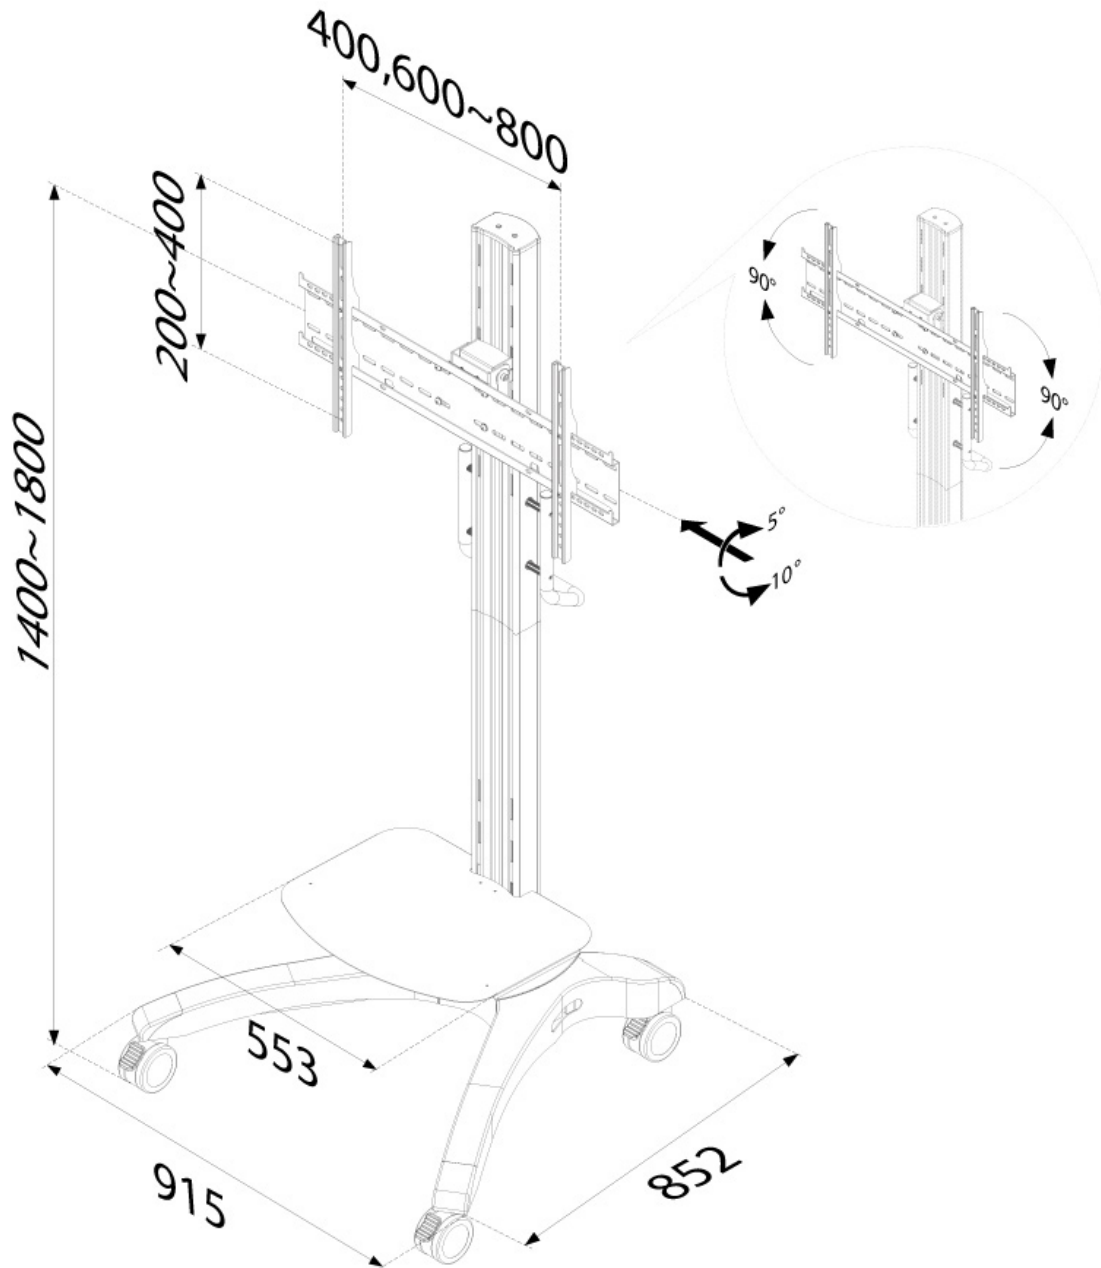

PLASMA-M2000

MOBILETTO NEOMOUNTS PORTATILE PER TV

Neomounts

Measuring unit: mm