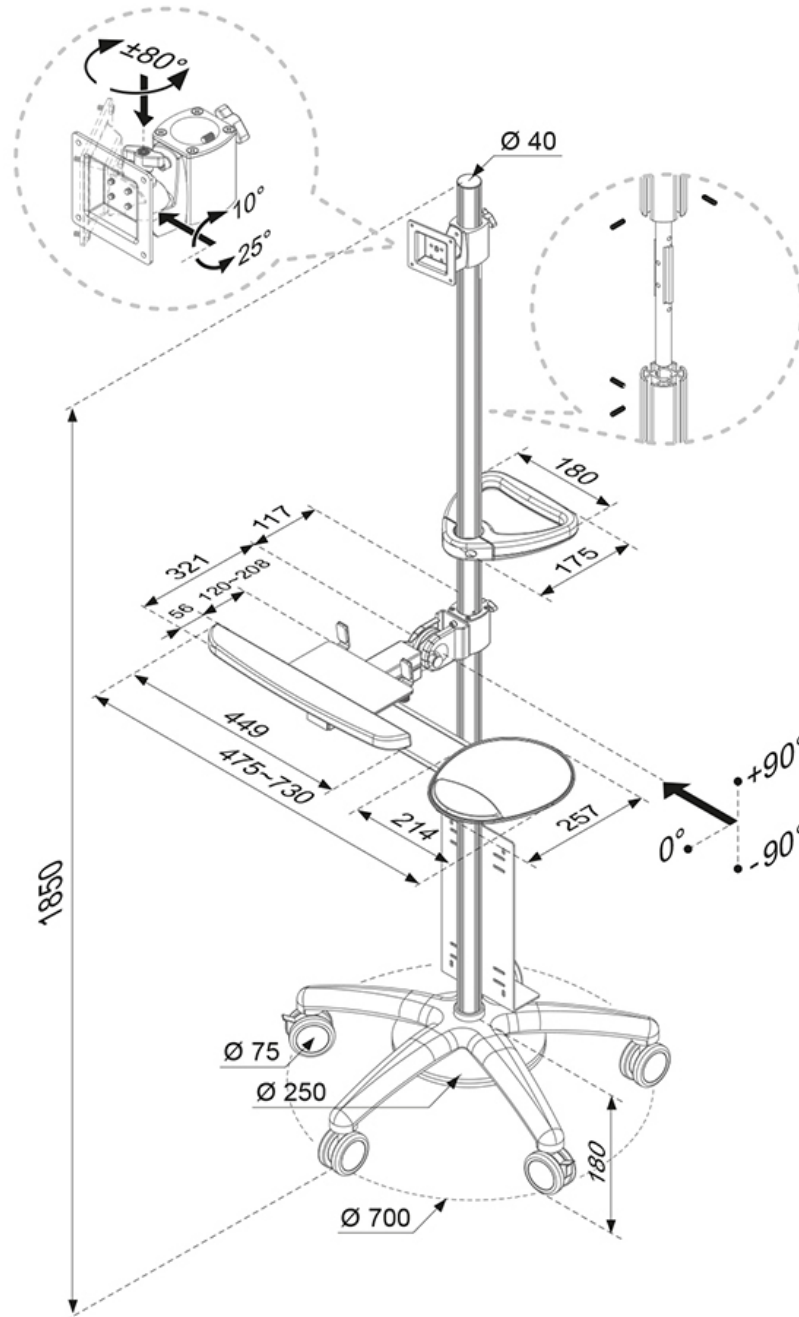

FPMA-MOBILE1800

STAZIONE DI LAVORO MOBILE NEOMOUNTS

Neomounts

Measuring unit: mm