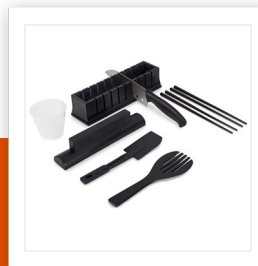

### Cuociriso + Set Sushi

Capacità 0.6 L -Corpo in acciaio inox

Un bel Cuociriso in acciaio inox con una capacità di 0.6 L con set per sushi incluso. Per tutti i tipi di riso, cuoce rapidamente e si spegne automaticamente quando il riso è pronto. L'aiuto perfetto in cucina per il sushi fresco.

Capienza	0,6 l
Capacità	3 tazze
Materiale scocca	Acciaio inox
Cestello con rivestimento antiaderente	Si
Contenitore interno removibile	Si
Funzione mantenimento in caldo	Si
Protezione a secco	Si
Misurino	Si
Piedini antiscivolo	Si
Spia di alimentazione	Si
Potenza	300 W