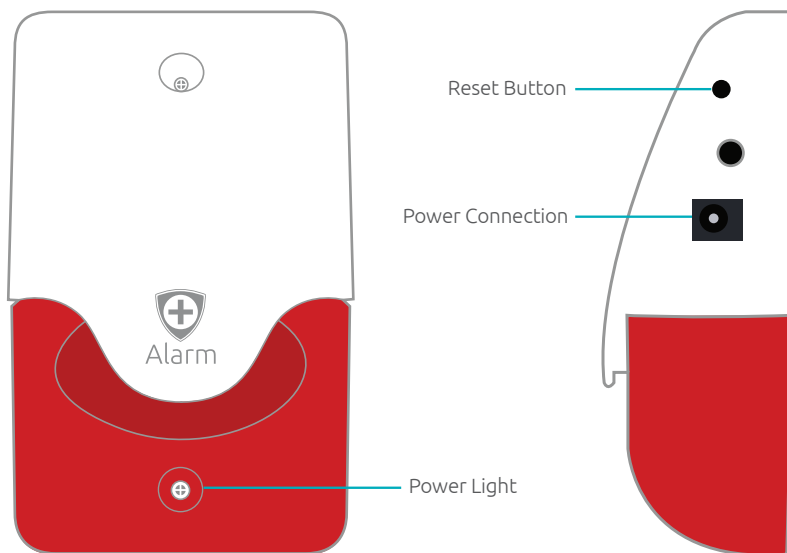

A750 Sirena Interna
Code: A13-A750-INSN
EAN: 8026974001708

Package contents: • A750 Internal Siren • Wall Mount Kit • Power Adapter (12VDC@1A) • Warranty Card

Made in China - Imported by Hellatron SpA

Atlantis

www.atlantis-land.com