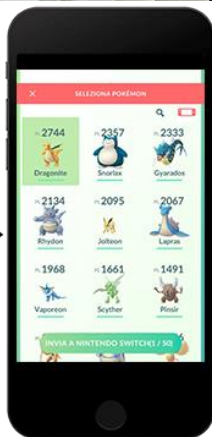

INTERAZIONE CON POKÉMON GO

Sarà possibile trasferire i Pokémon scoperti nella regione di Kanto di Pokémon GO alle due versioni del gioco su Nintendo Switch. Una volta trasferiti, i mostriciattoli appariranno in un complesso di strutture chiamato GO Park situato a Fucsiapoli, nel quale si muoveranno liberamente. Ci saranno in totale 20 strutture, e ognuna di esse potrà contenere fino ad un massimo di 50 Pokémon, per un totale di 1000. Il collegamento tra il cellulare e Nintendo Switch avviene tramite tecnologia Bluetooth.