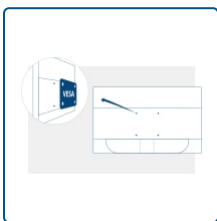

24B1XHS

23.8 inch (60.4 cm) LCD MONITOR

Aspetto elegante e colori vivaci da ogni angolazione

3 SIDED
FRAMELESS

FHD

FLICKER FREE

IPS WIDE VIEW

LOW BLUE MODE

VESA MOUNT

ULTRA SLIM

Vesa Mount

I piedistalli Ergo Base di AOC combinano versatilità, robustezza e semplicità d'uso in un unico prodotto. Ma volete continuare a utilizzare la vostra installazione a parete o multi-schermo mediante con supporti per scrivania? I sistemi di fissaggio VESA vi offrono la massima flessibilità. Fissate il vostro monitor in qualunque posizione (capovolto, ruotato, o sopra un altro display) e ovunque desideriate con supporti e piedistalli di terzi, grazie al sistema di fissaggio VESA opzionale.

Schermo

Risoluzione	1920 x 1080
Frequenza di aggiornamento	60 Hz
Dimensione dello schermo (pollici)	23.8 inch
Dimensione dello schermo (cm)	60.4 cm
Piatto/Curvo	No
Retroilluminazione	WLED
Tipo pannello	IPS
Rapporto d'aspetto	16:9
Colori display	16,7 milioni
Copertura sRGB (%)	100
Copertura Adobe sRGB (%)	75
NTSC coverage (%)	72 %
Area Schermo Attivo (altezza x larghezza)	527,04x296,46 mm mm
Dot Pitch	0.2745
Tempo di Risposta (GtG)	7 ms
Contrasto (statico)	1000:1
Contrasto (dinamico)	20M: 1
Luminosità (tipica)	250 cd/m ²
Angolo di Visuale (CR10)	178/178 °
Vetro duro	3 H
OSD lingue	EN, FR , ES, PT, DE, IT, NL, SE, FI, PL ,CZ, RU, KR, CN (T), CN (S), JP

Dimensioni / Pesì

Product height (mm)	540.8
Product width (mm)	186.8
Product depth (mm)	419.9
Dimensioni della confezione (L x P x A)	604*124*488 mm
Dimensioni Prodotto (base incl.)	540.8x186.8x419.9 mm
Peso lordo (imballaggio incl.) (kg)	4.76 Kg
Peso netto (imballaggio escl.) (kg)	3.05 Kg