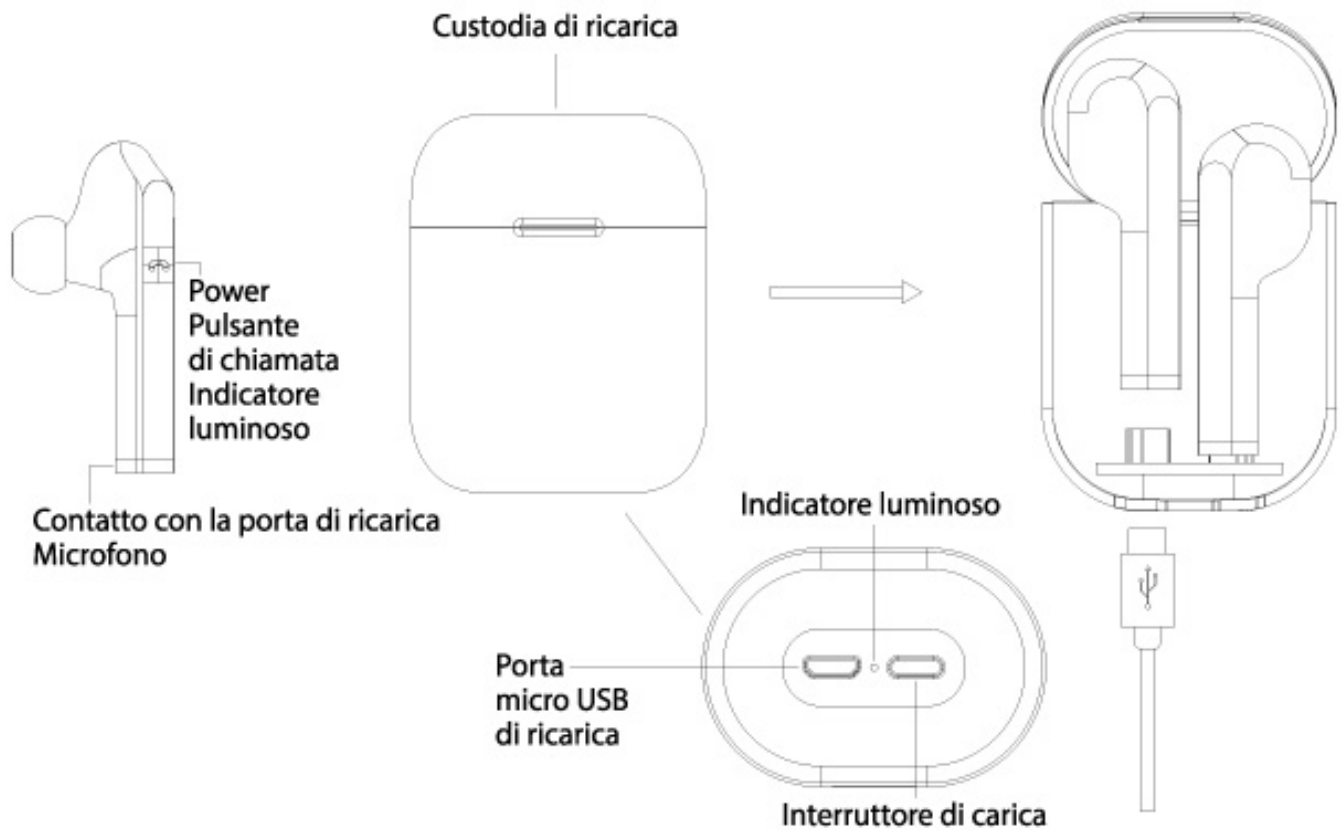

# Auricolari Titanium Twins ADJ bianchi

Code: 780-00030

EAN: 8058773838100

Auricolari ADJ Titanium Twins per dispositivi Wireless - Versione Bluetooth® 4.2 + EDR + Dual Mode - Custodia di ricarica con ingresso micro USB inclusa - Colore Bianco - Elite Line

[www.adj.it](http://www.adj.it)

ATTENZIONE: informazioni solo a scopo informativo e non impegnative  
soggette a modifica senza preavviso da parte del produttore.

Dimensione scatola (LxWxH)

70 x 40 x 160 mm

Peso

53 g

Bluetooth®

La versione 4.2 garantisce la massima qualità del suono e una connessione fino a 10mt

[www.adj.it](http://www.adj.it) 

ATTENZIONE: informazioni solo a scopo informativo e non impegnative  
soggette a modifica senza preavviso da parte del produttore.