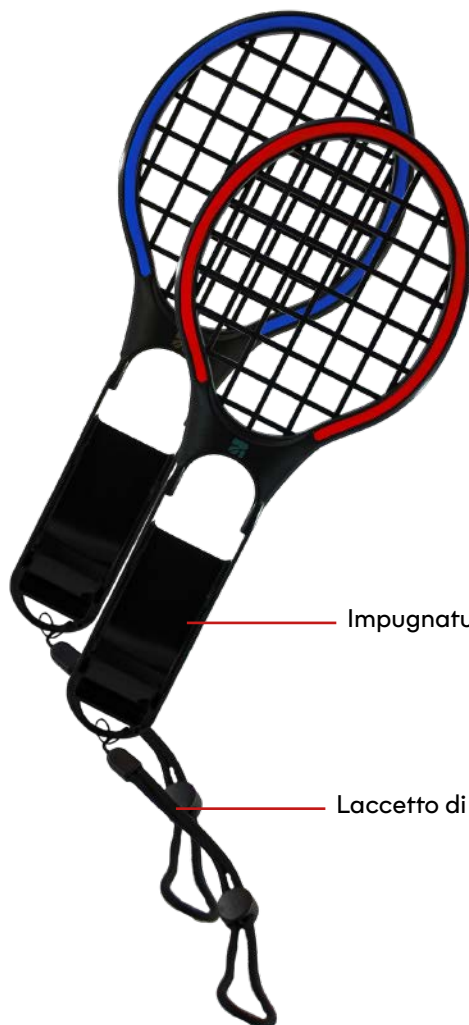

Xtreme®

COD: 95618

EAN: 8022804956187

KIT TENNIS RACKET

Aumenta la tua esperienza di gioco!

Kit realizzato per Nintendo Switch Joy-Con che ti permetterà di avere un'esperienza di gioco ancora più reale mentre giocherai ai tuoi giochi di tennis preferiti.

PER SWITCH

FUNZIONI SELEZIONATE

Protezione extra: l'impugnatura aderisce saldamente al dispositivo e lo protegge da urti e graffi.

Design ergonomico: la racchetta da tennis è specificatamente ideata come controller Joy-Con del Nintendo Switch e infonde una tensione realistica e competitiva, permettendoti di divertirti ancora di più ai giochi dedicati al tennis.

Xtreme

COD: 95618
EAN: 8022804956170

KIT TENNIS RACKET

CARATTERISTICHE

Impugnatura ergonomica

Laccetto di sicurezza

SPECIFICHE TECNICHE

CUSTODIA

Compatibile
Design
Materiale
Colore

Joy-con
Classic
ABS
Nero

TUTTI I MARCHI RIPORTATI APPARTENGONO AI LEGITTIMI PROPRIETARI

www.xtreme.it

Rev_scheda.07_2020