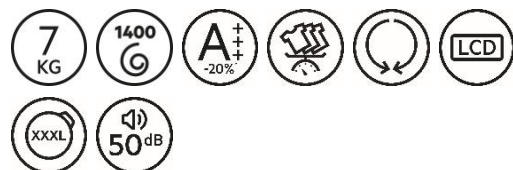

AEG

SERIE 6000 I LAVATRICE

CARICA FRONTALE

L6FBI741

TECNOLOGIA ProSense®

Prezzo Sugg. Escluso RAEE: euro 747

Codice EAN: 7332543645398

Capacità 7 Kg - 1400 giri/min - Classe A+++ -20%

Tecnologia ProSense®

Motore Inverter

Estetica I e display LCD con Touch Control

Grande manopola HiFi bianca

Oblo' estetica turbina 3XL con apertura Pull To Open e maniglia ergonomica

Cesto GentleCare

Silent System Plus