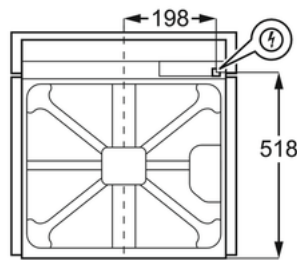

EOC6610TAX Forni

PSGBOV180DE00007