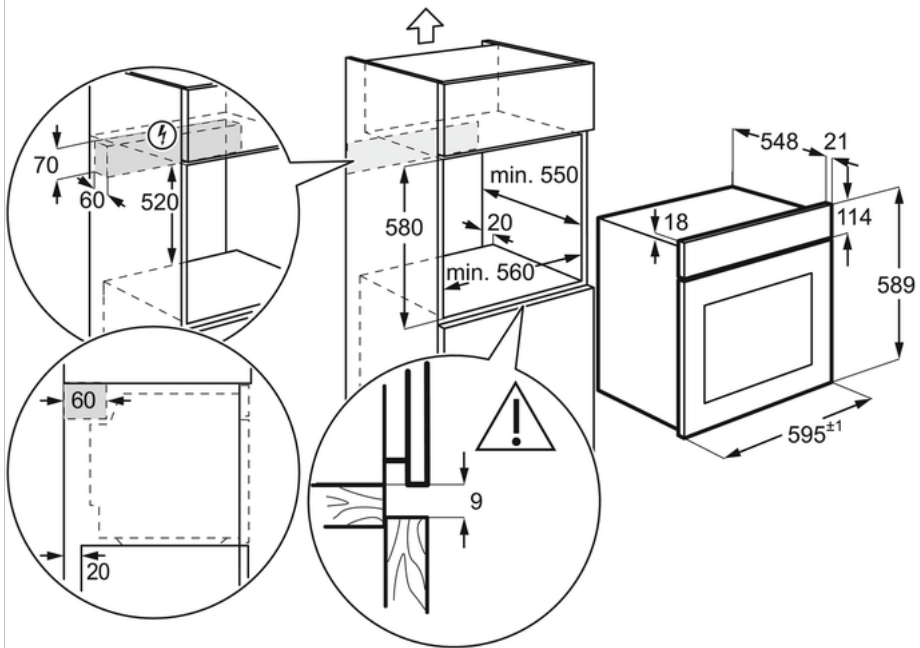

EOC6610TAX Forni

PSGBOV180DE00007