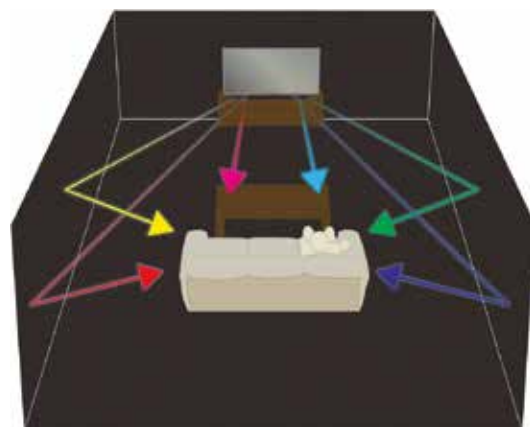

MODELLO	40 VLX 7810 BP
Display Size	40"/102 cm
Risoluzione	UHD (3.840x2.160)
Video perfection Index (VPI)	1200
Picture Perfection Rate (PPR)	800Hz
EAN Code	4013833027720
Pannello	Direct LED (BMS)
HDR	Si
Colore	Nero
Contrasto	DCR PLUS
SINTONIZZATORE	
Sintonizzatore TV	DVB-T2/C/S2
HEVC/H.265	Si
EPG	Si, 8 gg via DVB-T, DVB-T2, DVB-C, DVB-S2
Ricerca automatica canali	Si
SMART TV	
Open Browser	Si
Miracast	Si (OneWay)
HBB TV	Si
DLNA	Si
Capture TV Screen	Si
USB Recording - PVR	Si
PAT	Si
Auto Volume Level	Si
Auto Switch Off	Si
On-Off Timer	Si
CARATTERISTICHE	
SAP Code	RYU000
Processore	Quadcore
Child lock (TV)	Si
Funzione HOTEL MODE	Si, Usb clone
Telecomando in dotazione	TS1
On/Off Switch	Pulsante
Standard Vesa	200 x 200 mm
Stand (supporto a piede)	Si
REQUISITI AMBIENTALI	
Classe energetica	B
Consumo in Stand-by	0,45 W
Consumo nominale	87,1 W
Consumo annuale	127 KW/h
Voltaggio (v)	220-240
Frequenza (Hz)	50-60
AUDIO	
Audio Amplifier	2 x 10/20W nominali/POP
Audio Magic Fidelity	Si
DTS Codec	Si
Dolby Digital	Si
Speaker	2 speaker potenti
DIMENSIONI	
Dimensioni con piede	921 x 592 x 178 mm
Dimensioni senza piede	921 x 552 x 79 mm
Peso netto	10,5 Kg
Peso confezione	12 Kg
Dimensioni confezione	1002 x 665 x 156 mm
CONNESSIONI	
HDMI (TV) totali	3
HDMI 2.0	3
HDMI CEC	Si
HDMI ARC	Si
USB	2
Common interface	(CI+) DVBT/S2
Ingresso Ethernet	Si
WiFi	Integrato
Digital Audio Out	Ottico
Uscita jack cuffie	Si
On-line SW Upgrade	Si

FOR A GOOD REASON
GRUNDIG

GRUNDIG.IT