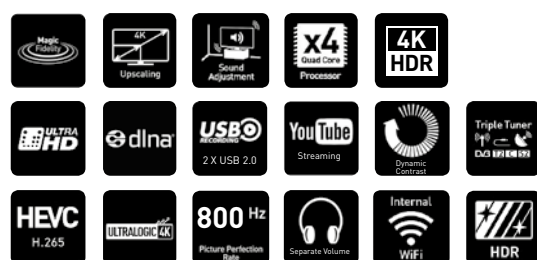

Elevata qualità, ricco di tecnologia e di ricercato design

- Smart TV 4.0
- Open browser internet, Capture TV Screen
- Triplo sintonizzatore: Terrestre DVB-T2 H265 + Cavo + Satellitare S2
- Miracast (One Way), DLNA, USB Recorder
- Funzione PAT: "Picture and Teletext" (schermo e testo)

Audio stereo chiaro e definito

- Speaker potenti di altissima qualità e resa, per un ascolto chiaro e potente, tecnologia Audio Magic Fidelity

Ricca gamma di connessioni

- 3 porte HDMI 2.0 ARC e CEC
- Connettore RJ 45 per reti LAN nonché connessione WI-FI integrata
- 2 porte USB 2.0 per videoregistrare o leggere da chiavette USB o HD
- Slot "Common Interface" per "CAM+" terrestre e/o satellitari
- Connettore cuffie