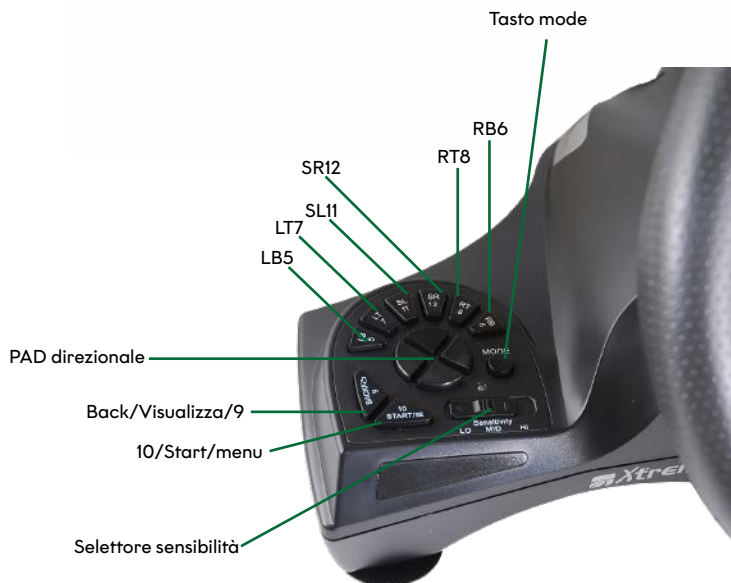

XBOX ONE E PC

FUNZIONI SELEZIONATE

Ergonomico: con il suo design, rivestimento in similpelle e la sua forma, rende perfetta e reale l'esperienza di guida.

Fissabile: guida senza paura, il volante non si sposterà durante le manovre più azzardate. Il volante da corsa si fissa saldamente al tavolo grazie alle ventose installate.

Pedali: grazie alla pedaliera sul pavimento dotata di pedali separati con acceleratore e freno, mantieni il corpo in una posizione di guida più realistica.

Cambio realistico: grazie al cambio realistico, guiderai con sensazioni identiche a quelle di una vera macchina. Possibilità di cambiare marcia verso sù e verso giù.

TUTTI I MARCHI RIPORTATI APPARTENGONO AI LEGITTIMI PROPRIETARI

www.xtreme.it

Rev_scheda.07_2020

Xtreme

COD. 65400
EAN: 8022804654007

DIABLO RACING WHEEL

CONTROLLI/PULSANTI

SPECIFICHE TECNICHE

VOLANTE

Sensibilità	3 livelli di sensibilità regolabili
Rotazione	Rotazione volante di 270°
Pulsanti	12 pulsanti e 2 axis
Vibrazione	Attiva
Connettività	Cavo tipo C

PEDALIERA

Dimensioni	200x250x120 mm.
Peso	1,3 KG
Pedali	Pedale freno e acceleratore