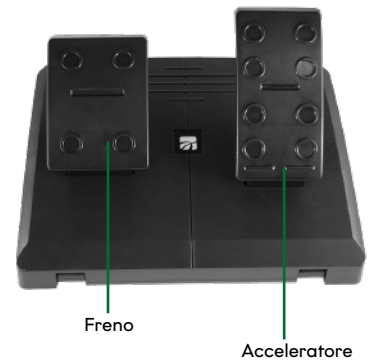

SPECIFICHE TECNICHE

VOLANTE

Sensibilità	3 livelli di sensibilità regolabili
Rotazione	Rotazione volante di 270°
Pulsanti	12 pulsanti e 2 axis
Vibrazione	Attiva
Connettività	Cavo tipo C

PEDALIERA

Dimensioni	200x250x120 mm.
Peso	1,3 KG
Pedali	Pedale freno e acceleratore

TUTTI I MARCHI RIPORTATI APPARTENGONO AI LEGITTIMI PROPRIETARI

www.xtreme.it

Rev_scheda.07_2020